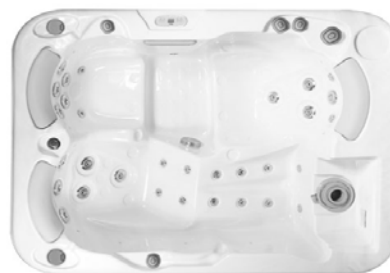

WELLIS KILIMANJARO

Размеры: 2300x2300x940 мм
 Количество мест, форсунок: 6; 64
 Материал чаши: Акрил
Цена: 13700 евро

Wellis MyLine

WELLIS SUN

Размеры: 2000x1500x700 мм
 Количество мест, форсунок: 3; 26
 Материал чаши: Акрил
Цена: 5970 евро

WELLIS SUN FAMILY

Размеры: 1900x1900x750 мм
 Количество мест, форсунок: 5; 36
 Материал чаши: Акрил
Цена: 6300 евро

WELLIS MARS

Размеры: 2130x1600x750 мм
 Количество мест, форсунок: 3; 37
 Материал чаши: Акрил
Цена: 7110 евро